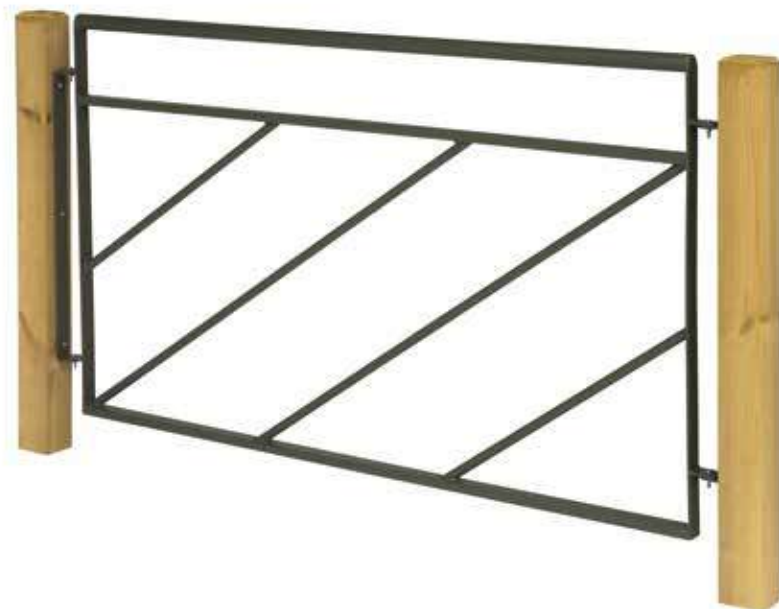

Besòs

Delimitamos espacios

Ref. VH00DB003

Diseñado para delimitar espacios, de estética claramente urbana.

Material

Tubo redondo, tubo rectangular de hierro y anclajes metálicos.

Acabado

Hierro cincado y pintado al fuego con pintura epoxi.

Entrega

Paneles montados. Pilares, anclajes y tornillos aparte.

Información técnica

Medidas en cm

Instalación

En terreno blando

Hacer un agujero.
Hormigonar pilar.
Agujero 20 x 20.

En terreno duro

Agujerear con pletinas
y tacos metálicos.

No apto en terreno con desnivel.

En terreno duro

Agujerear con corona.
Hormigonar pilar.
Agujero Ø 15.

Piezas asociadas

Ref. PBC-90

Instrucciones de montaje

Terreno llano