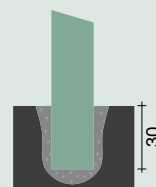

Besòs

Delimitamos espacios

Ref. VH00DB003

Diseñado para delimitar espacios, de estética claramente urbana.

Material

Tubo redondo, tubo rectangular de hierro y anclajes metálicos.

Acabado

Hierro cincado y pintado al fuego con pintura epoxi.

Entrega

Paneles montados. Pilares, anclajes y tornillos aparte.

Información técnica

Medidas en cm

Instalación

En terreno blando

Hacer un agujero.
Hormigonar pilar.
Agujero 20 x 20.

En terreno duro

Agujerear con pletinas
y tacos metálicos.

No apto en terreno con desnivel.

En terreno duro

Agujerear con corona.
Hormigonar pilar.
Agujero Ø 15.

Piezas asociadas

Ref. PBC-90

Instrucciones de montaje

Terreno llano