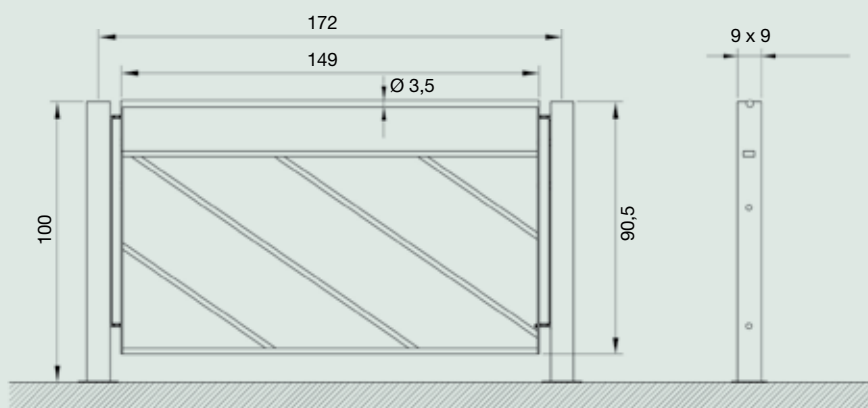

Besòs

Delimitamos espacios

Ref. VH00DB003

Diseñado para delimitar espacios, de estética claramente urbana.

Material

Tubo redondo, tubo rectangular de hierro y anclajes metálicos.

Acabado

Hierro cincado y pintado al fuego con pintura epoxi.

Entrega

Paneles montados. Pilares, anclajes y tornillos aparte.

Información técnica

Medidas en cm

Instalación

En terreno blando

Hacer un agujero.
Hormigonar pilar.
Agujero 20 x 20.

En terreno duro